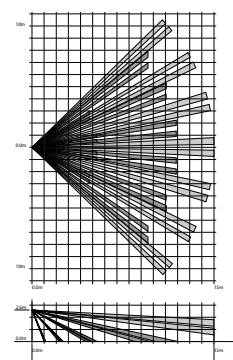

XCELR copertura

Rivenditore/installatore: