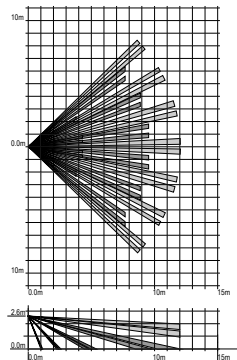

Rivelazione precisa

I sensori garantiscono fino a 12 metri per 90° di copertura con 5 livelli di rivelazione per una protezione completa dell'area. Una maggiore precisione è inoltre garantita dall'utilizzo di sensori a doppio elemento con una sofisticata elaborazione digitale.

XCELWPT copertura

XCELW copertura

PIR Radio

Immuni e non immuni agli animali

Descrizione

Codici di ordinazione	PIR radio:	XCELR
	PIR radio immuni animali:	XCELRPT
EN50131 Grado	2	
Classe ambientale	2	
Copertura PIR	12m per 90°	9m per 90° (versione immune)
Copertura radio	100m in aria libera	
Batterie	N.2 batterie AA alcaline da 1,5V	
Durata batterie	15 mesi minimo	
Tolleranza animali	Immune agli animali fino a 25Kg (XCELRPT)	