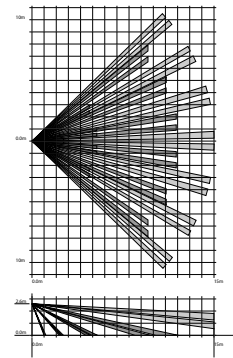

Rivelazione precisa

I sensori garantiscono fino a 12 metri per 90° di copertura con 5 livelli di rivelazione per una protezione completa dell'area. Una maggiore precisione è inoltre garantita dall'utilizzo di sensori a doppio elemento con una sofisticata elaborazione digitale.

Un solo rivelatore per tutte le installazioni

La serie xcel è compatibile con tutte le centrali Scantronic attualmente in commercio

PIR Cablati

Immuni e non immuni agli animali

Descrizione

Codici di ordinazione	PIR cablati:	XCELW
	PIR cablati immuni animali:	XCELWPT
EN50131 Grado	2	
Classe ambientale	2	
Copertura PIR	12m per 90°	9m per 90° (versione immune)
Assorbimento	10mA	
Tolleranza animali	Immune agli animali fino a 25Kg (XCELWPT)	

XCELWPT copertura

XCELW copertura

PIR Radio

Immuni e non immuni agli animali

Descrizione

Codici di ordinazione	PIR radio:	XCELR
	PIR radio immuni animali:	XCELRPT
EN50131 Grado	2	
Classe ambientale	2	
Copertura PIR	12m per 90°	9m per 90° (versione immune)
Copertura radio	100m in aria libera	
Batterie	N.2 batterie AA alcaline da 1,5V	
Durata batterie	15 mesi minimo	
Tolleranza animali	Immune agli animali fino a 25Kg (XCELRPT)	