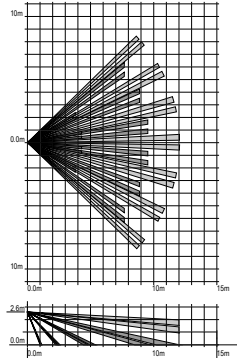

Rivelazione precisa

I sensori garantiscono fino a 12 metri per 90° di copertura con 5 livelli di rivelazione per una protezione completa dell'area. Una maggiore precisione è inoltre garantita dall'utilizzo di sensori a doppio elemento con una sofisticata elaborazione digitale.

Un solo rivelatore per tutte le installazioni

La serie xcel è compatibile con tutte le centrali Scantronic attualmente in commercio

PIR Cablati

Immuni e non immuni agli animali

Descrizione

Codici di ordinazione	PIR cablati:	XCELW
	PIR cablati immuni animali:	XCELWPT
EN50131 Grado	2	
Classe ambientale	2	
Copertura PIR	12m per 90°	9m per 90° (versione immune)
Assorbimento	10mA	
Tolleranza animali	Immune agli animali fino a 25Kg (XCELWPT)	

XCELWPT copertura

XCELW copertura

PIR Radio

Immuni e non immuni agli animali

Descrizione

Codici di ordinazione	PIR radio:	XCELR
	PIR radio immuni animali:	XCELRPT
EN50131 Grado	2	
Classe ambientale	2	
Copertura PIR	12m per 90°	9m per 90° (versione immune)
Copertura radio	100m in aria libera	
Batterie	N.2 batterie AA alcaline da 1,5V	
Durata batterie	15 mesi minimo	
Tolleranza animali	Immune agli animali fino a 25Kg (XCELRPT)	